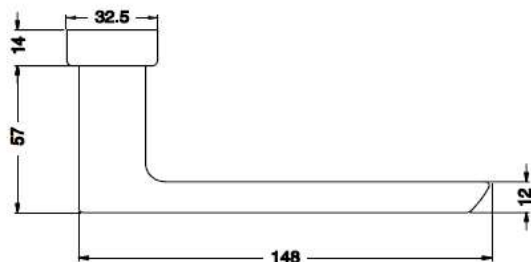

## Maner Schüco design, pentru usi din aluminiu

Maner Schüco design, cu arc de revenire si prindere ascunsa, pentru usi din aluminiu cu broaste cu patrat de 10mm. Datorita arcului, manerul isi pastreaza intotdeauna pozitia orizontala.

Culoare	Nr. articol	Unitate de impachetare
Elox natur	240152	1

**Nota:** Va rugam comandati suplimentar patratul de 10mm corespunzator. Pentru alegerea corecta a lungimii patratului, consultati cataloagele furnizorului de sistem.