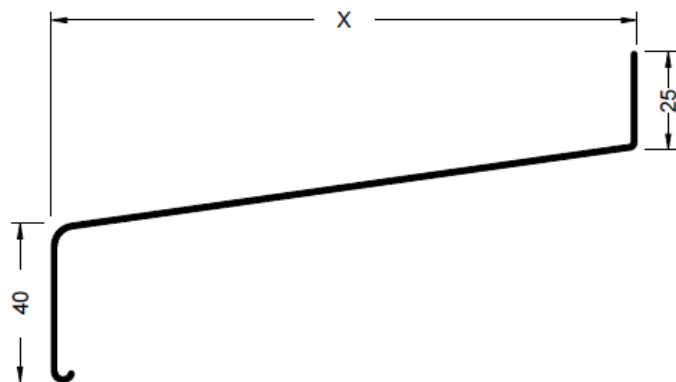

Glaf exterior Schüco, din aluminiu, pentru ferestre

Glaf din aluminiu Schüco cu gauri de fixare la fiecare 252 mm, prima gaura de fixare pozitionata la 102mm fata de captul profilului.

Adancime de montaj „X” in mm	Nr. articol	Unitate de impachetare
110	180090	bara 6m
150	180110	bara 6m
180	180130	bara 6m
210	180150	bara 6m
240	180170	bara 6m
280	180190	bara 6m